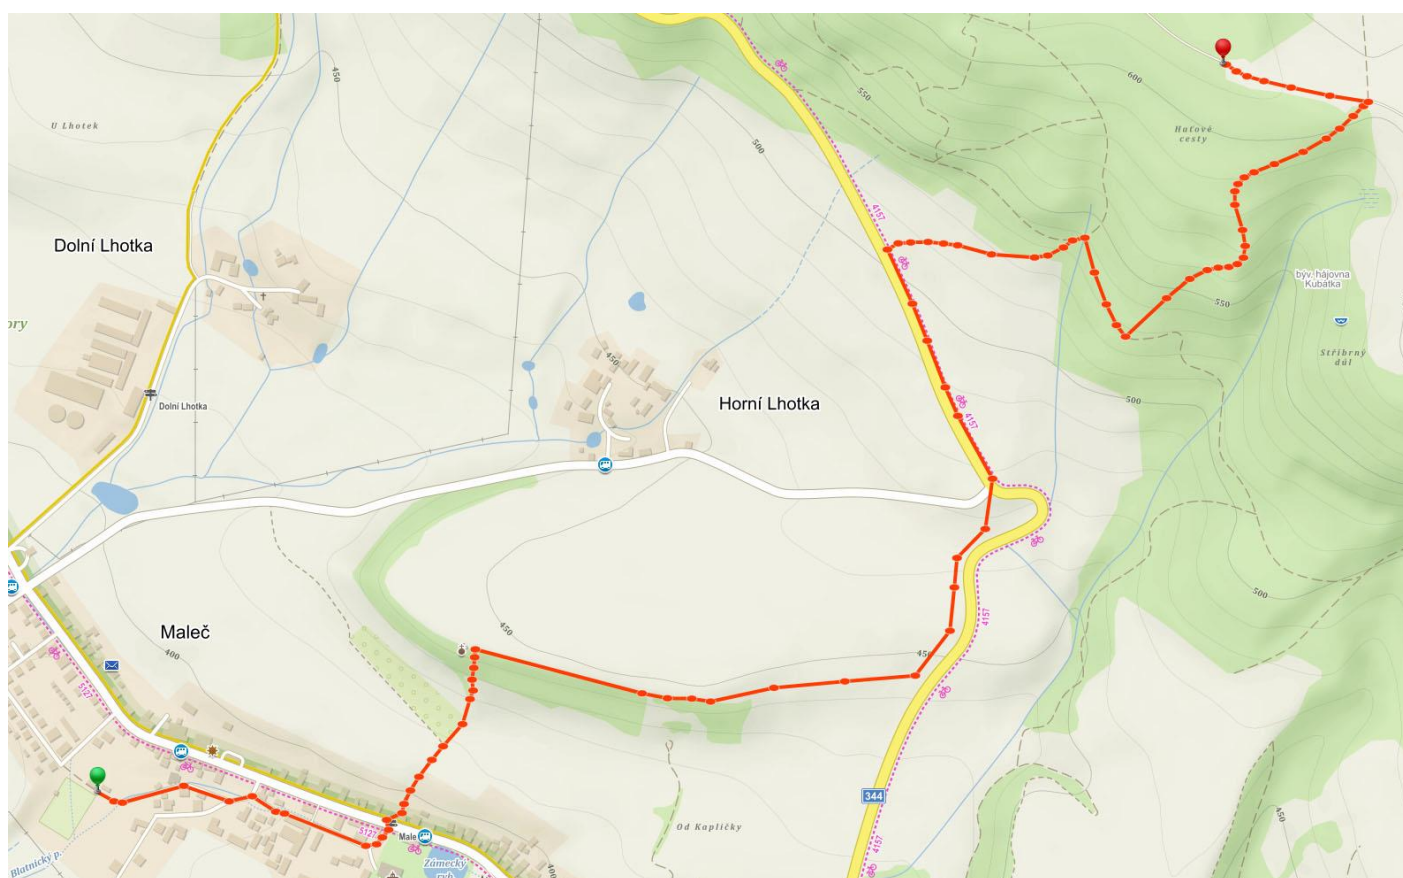

GPS: 49°46'20.7"N 15°40'18.1"E

## Kategorie a tratě

Trať: Délka tratě 4 km s převýšením cca 249 m převážně terénem - polní, lesní cesty, pěšiny, necesty.

Délka  
**3,994 km**

Plocha  
**0,69 km<sup>2</sup>**